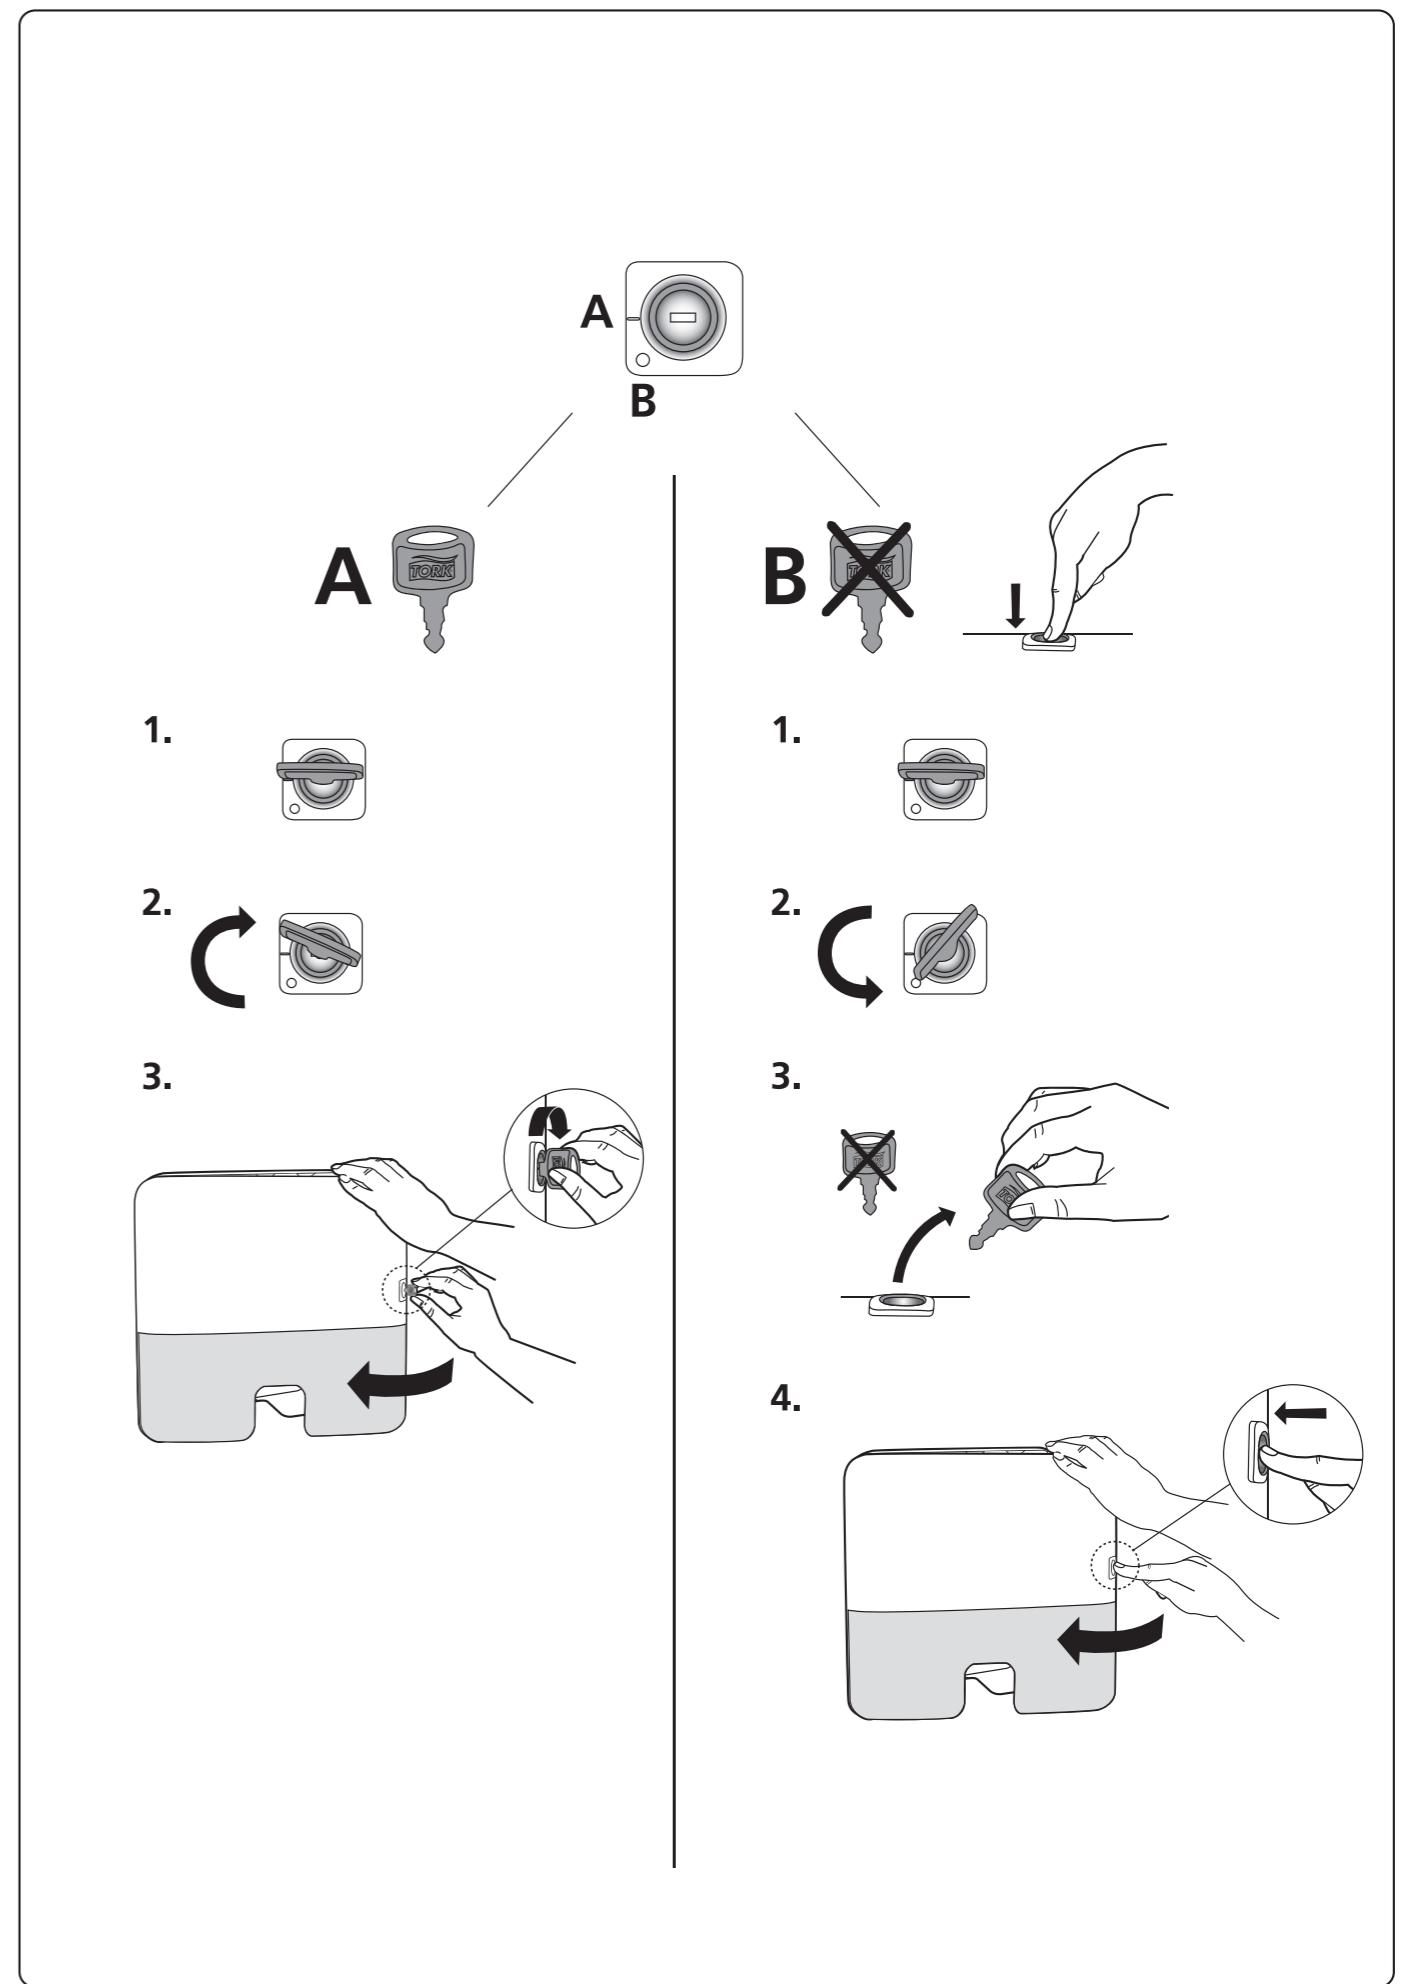

# Tork Xpress® Multifold Mini Hand Towel Dispenser

H2

Elevation  
Design

2.

x 1,5

3.

4.

1.

2.

3.

 x 2

 x 2

4.

5.

 x 2

 x 2