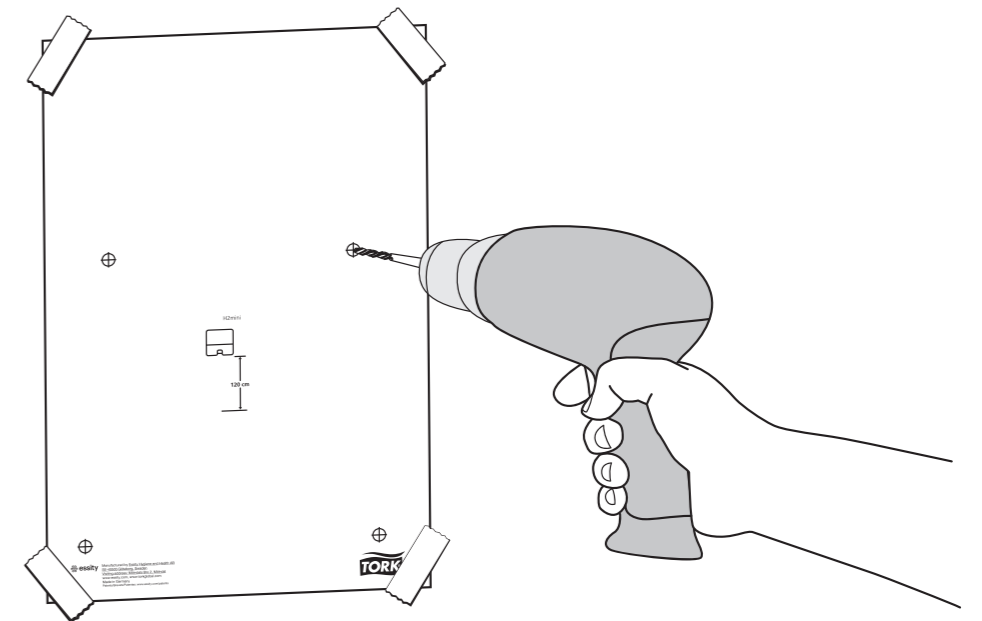

# Tork Xpress® Multifold Mini Hand Towel Dispenser

H2

Elevation  
Design

2.

x 1,5

3.

4.

1.

2.

3.

 x 2

 x 2

4.

5.

 x 2

 x 2