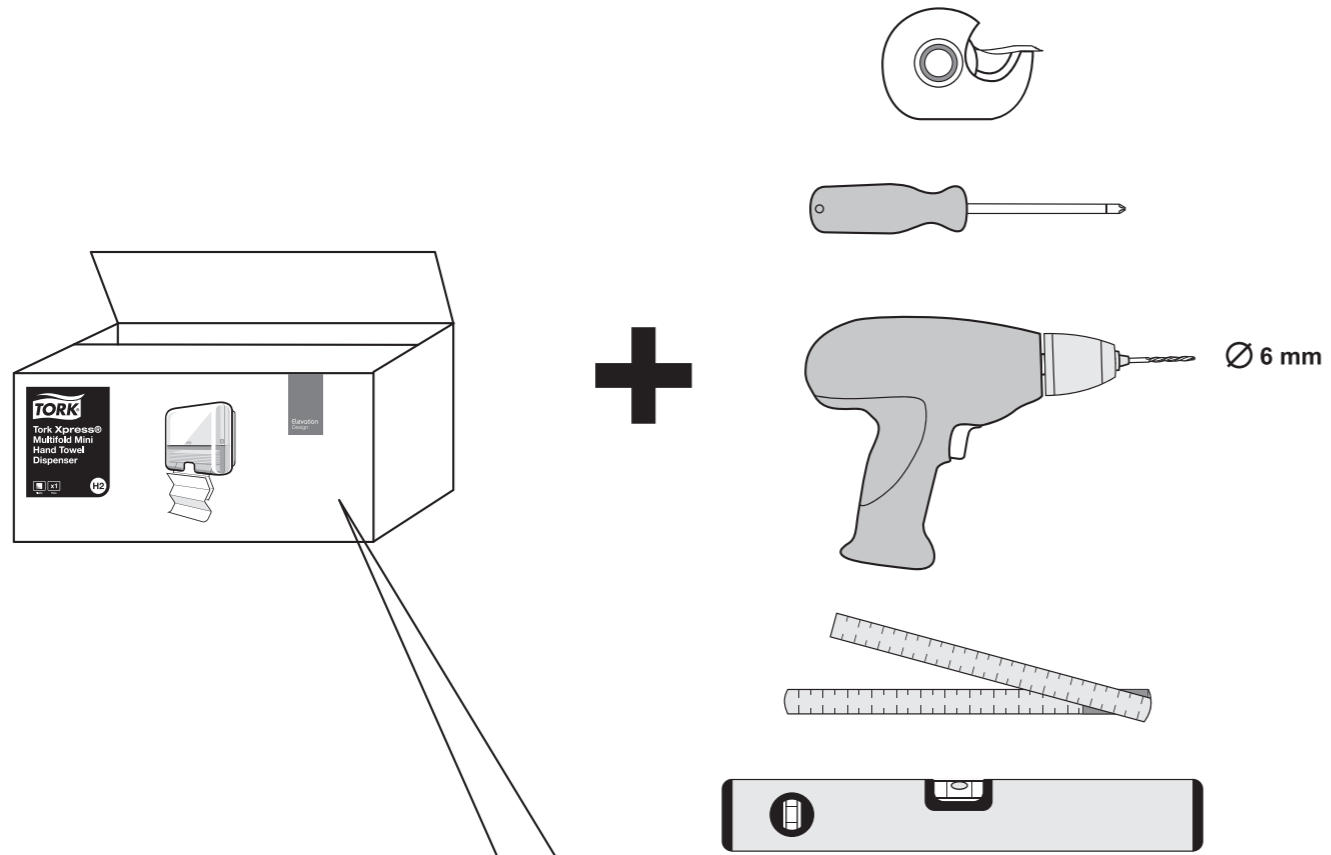

# Tork Xpress® Multifold Mini Hand Towel Dispenser

H2

Elevation  
Design

2.

x 1,5

3.

4.

1.

2.

3.

 x 2

 x 2

4.

5.

 x 2

 x 2