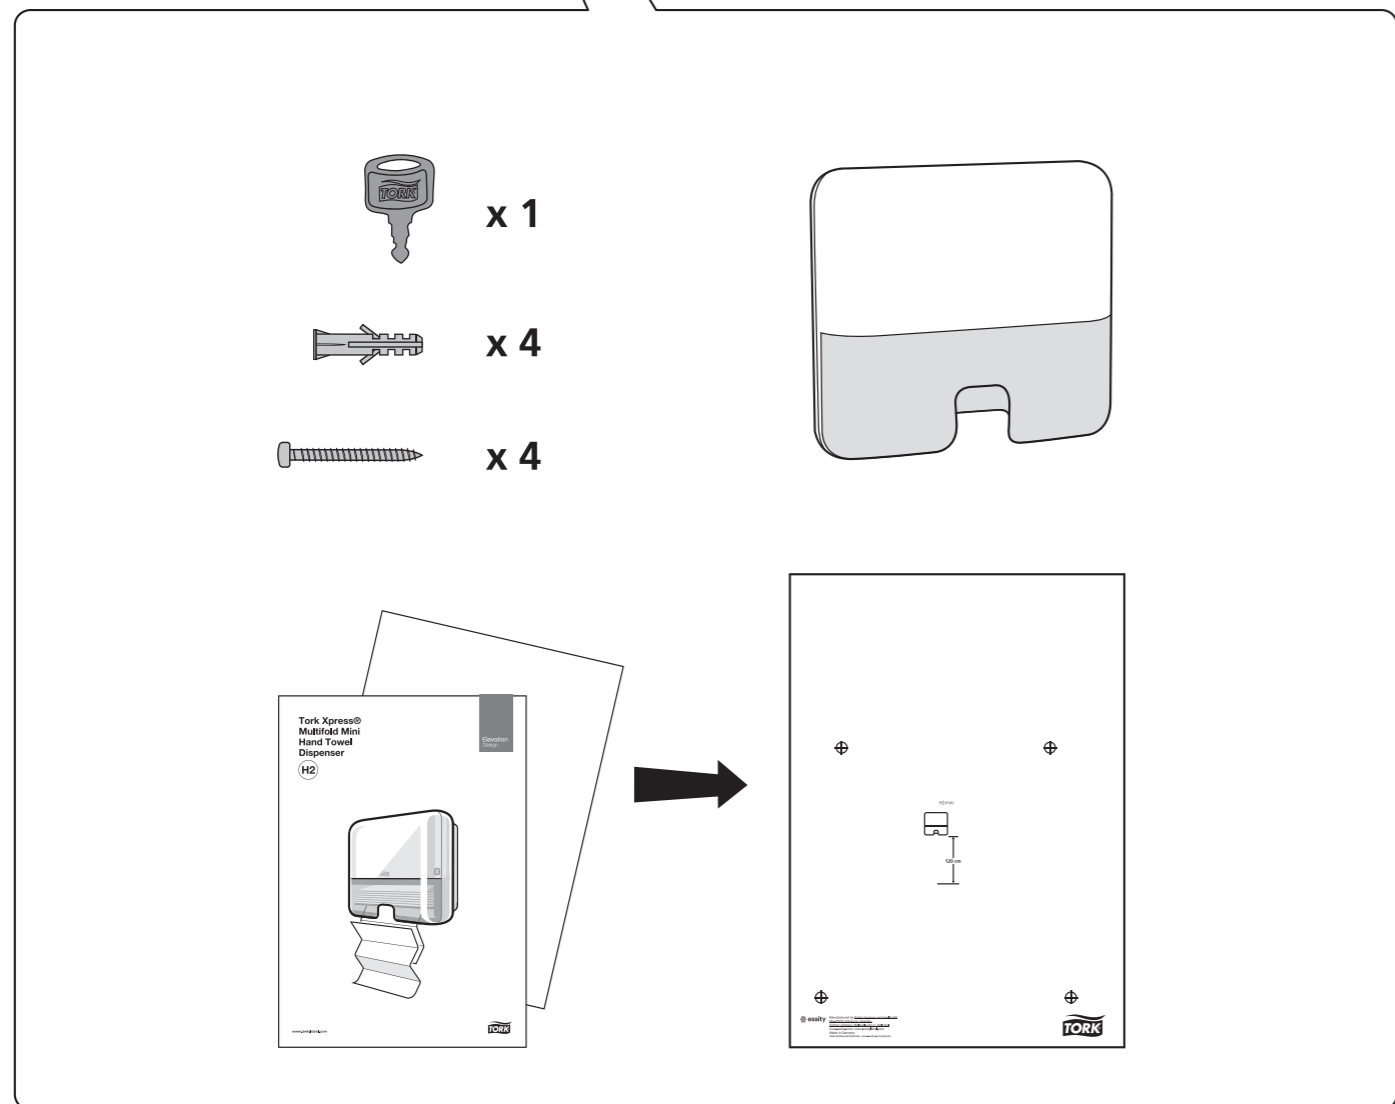

# Tork Xpress® Multifold Mini Hand Towel Dispenser

H2

Elevation  
Design

2.

x 1,5

3.

4.

1.

2.

3.

 x 2

 x 2

4.

5.

 x 2

 x 2