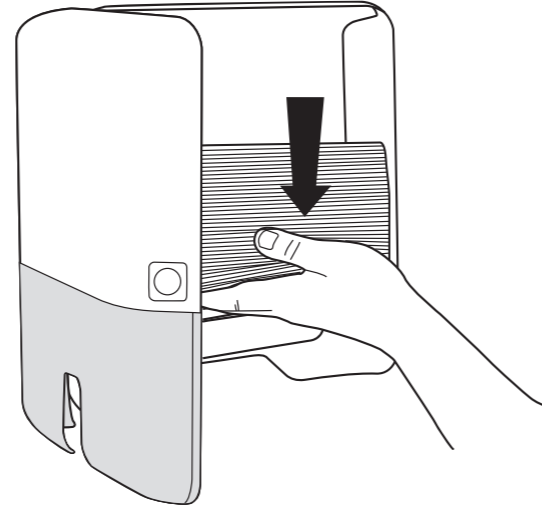

# Tork Xpress® Multifold Mini Hand Towel Dispenser

H2

Elevation  
Design

2.

x 1,5

3.

4.

1.