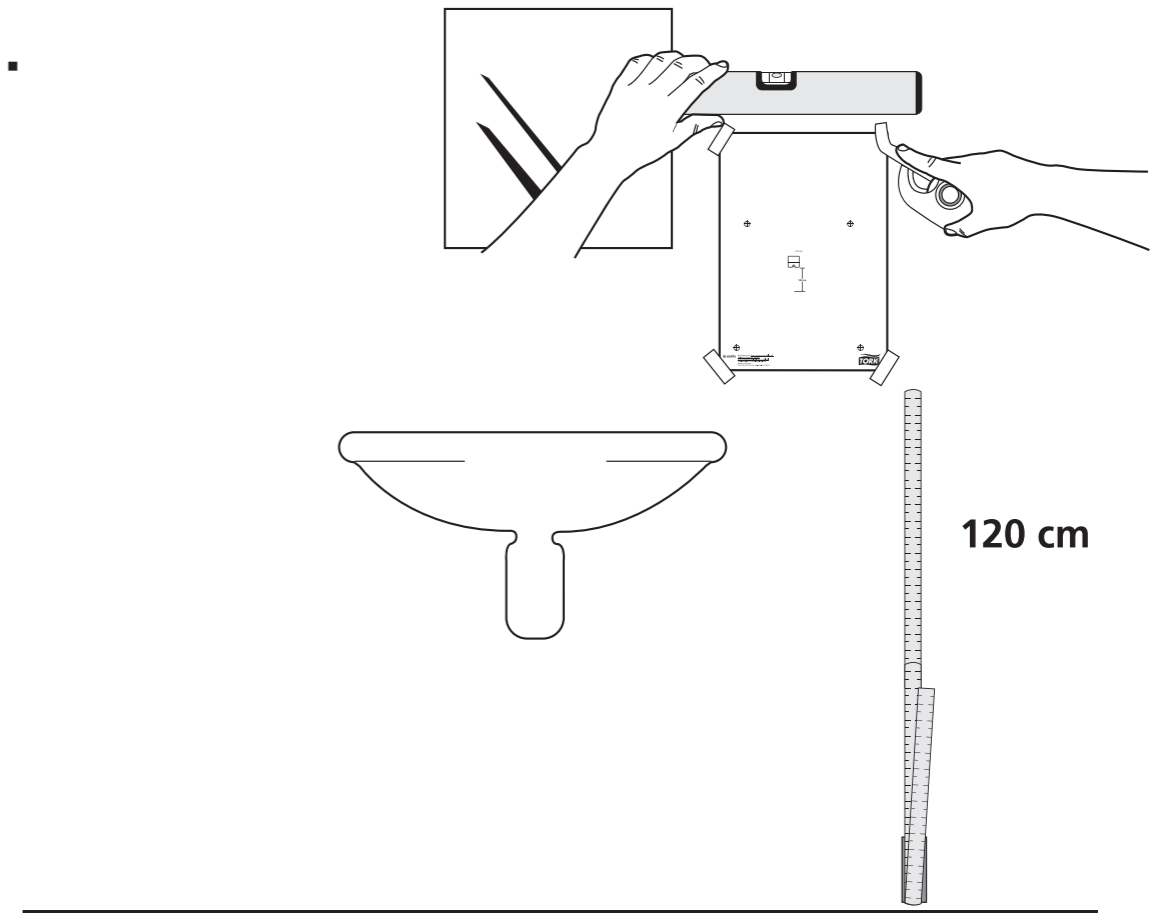

# Tork Xpress® Multifold Mini Hand Towel Dispenser

H2

Elevation  
Design

2.

x 1,5

3.

4.

1.

2.

3.

 x 2

 x 2

4.

5.

 x 2

 x 2