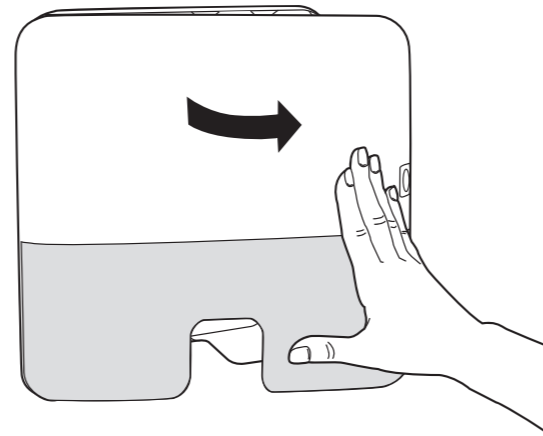

# Tork Xpress® Multifold Mini Hand Towel Dispenser

H2

Elevation  
Design

2.

x 1,5

3.

4.

1.